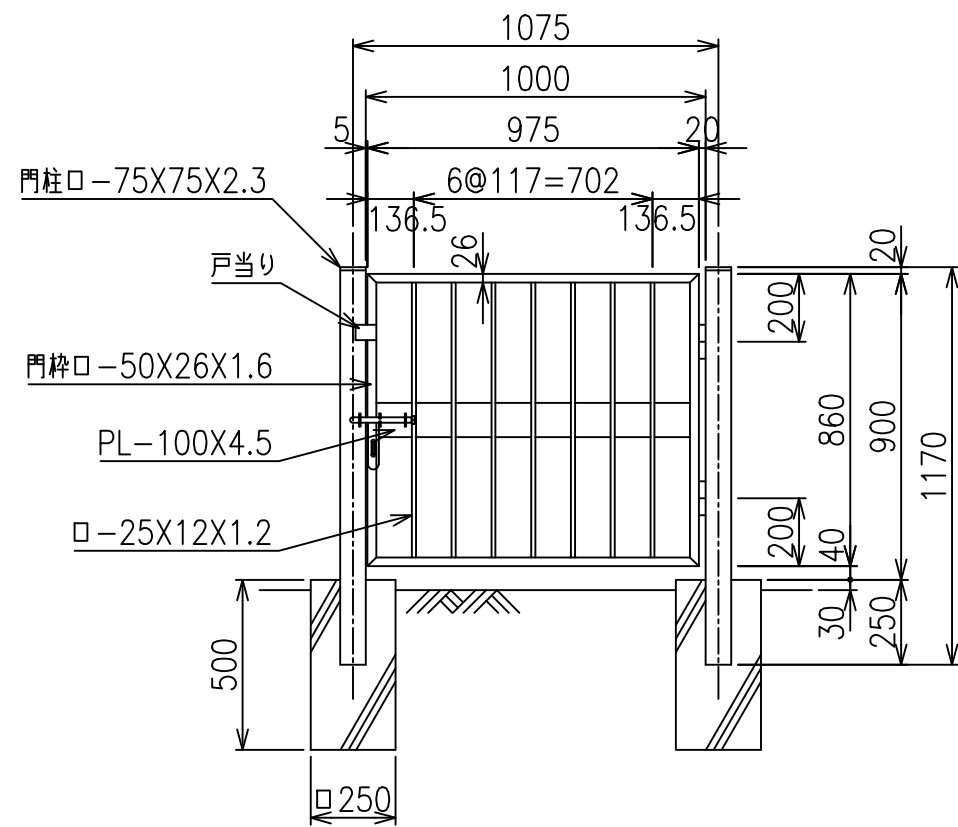

片開き門扉 S=1/20

両開き門扉 S=1/20